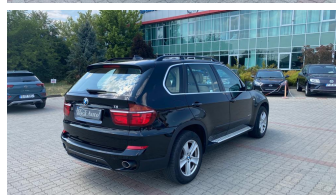

BMW X5 3.0 DIESEL, XDRIVE ,245 CP , AUTOMATA , 2012

€16.300

DATE AUTOVEHICUL

Marca	BMW
Model	X5
Versiune	XDRIVE30D
Serie	WBAZW41070L835780
Stare	Rulata
Rulaj	196038 KM

Carburant	Diesel
C.Cilindrica	2993 cm3
Putere	245
Cutie viteze	Automatic
Tractiune	XDrive
Norma poluare	Euro 5
Emisii CO2	