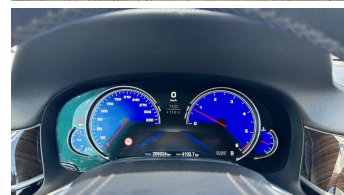

BMW SERIA 7, 740LD XDRIVE, 3.0 DIESEL, 320 CP, AUTOMATA, 2016

€31.500

DATE AUTOVEHICUL

Marca	BMW
Model	SERIA 7
Versiune	740LD
Serie	WBA7G81010G677764
Stare	Rulata
Rulaj	209924 KM

Carburant	Diesel
C.Cilindrica	2993 cm3
Putere	320
Cutie viteze	Automatic
Tractiune	XDrive
Norma poluare	Euro 6
Emisii CO2	149

DOTARI DE SIGURANTA

ABS

ESP(Controlul stabilitatii)

DOTARI DE SERIE

Airbag-uri cortina
Airbag-uri laterale fata
Anvelope de iarna
Asistență în pantă
Asistență telefonică urgentă
Buton pornire
CLIMATRONIC 4 ZONE
Computer de bord
Controlul tractiunii (ASR)
Cotiera spate
Faruri autoadaptive
Filtru de particule